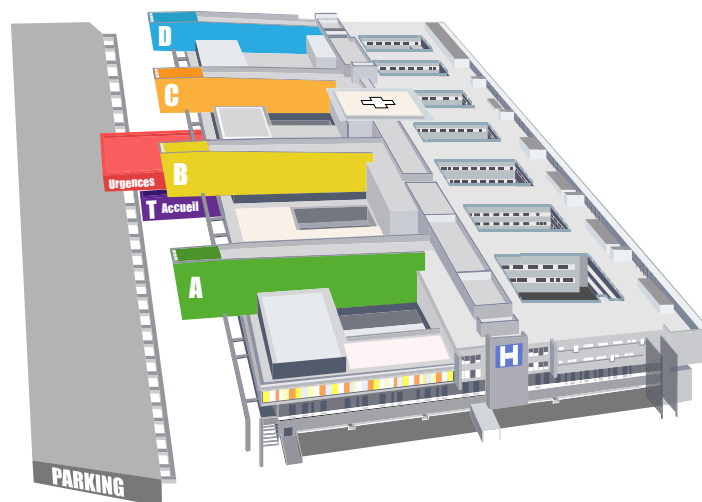

# Parc de stationnement semi-enfoui du Centre Hospitalier Sud Francilien

40, Avenue Serge Dassault - 91 100 Corbeil-Essonnes<sup>1</sup>

Avenue Serge Dassault  
(anciennement Bd Jean Jaurès)

RN7

Merci de programmer votre GPS avec notre ancienne adresse :  
116, Bd Jean Jaurès - 91 100 Corbeil-Essonnes.  
**Serrez à gauche** en vous présentant de la RN7.  
Merci de conserver sur vous votre ticket de stationnement.